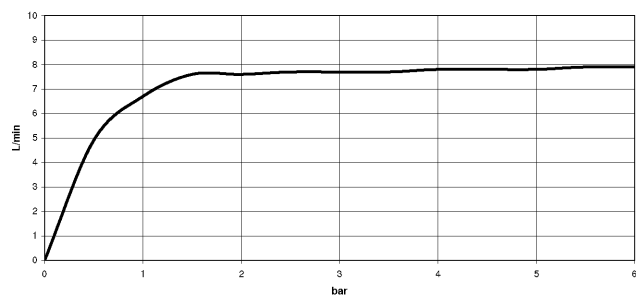

Diagramme de débit

Certificats

GDV_0400282.